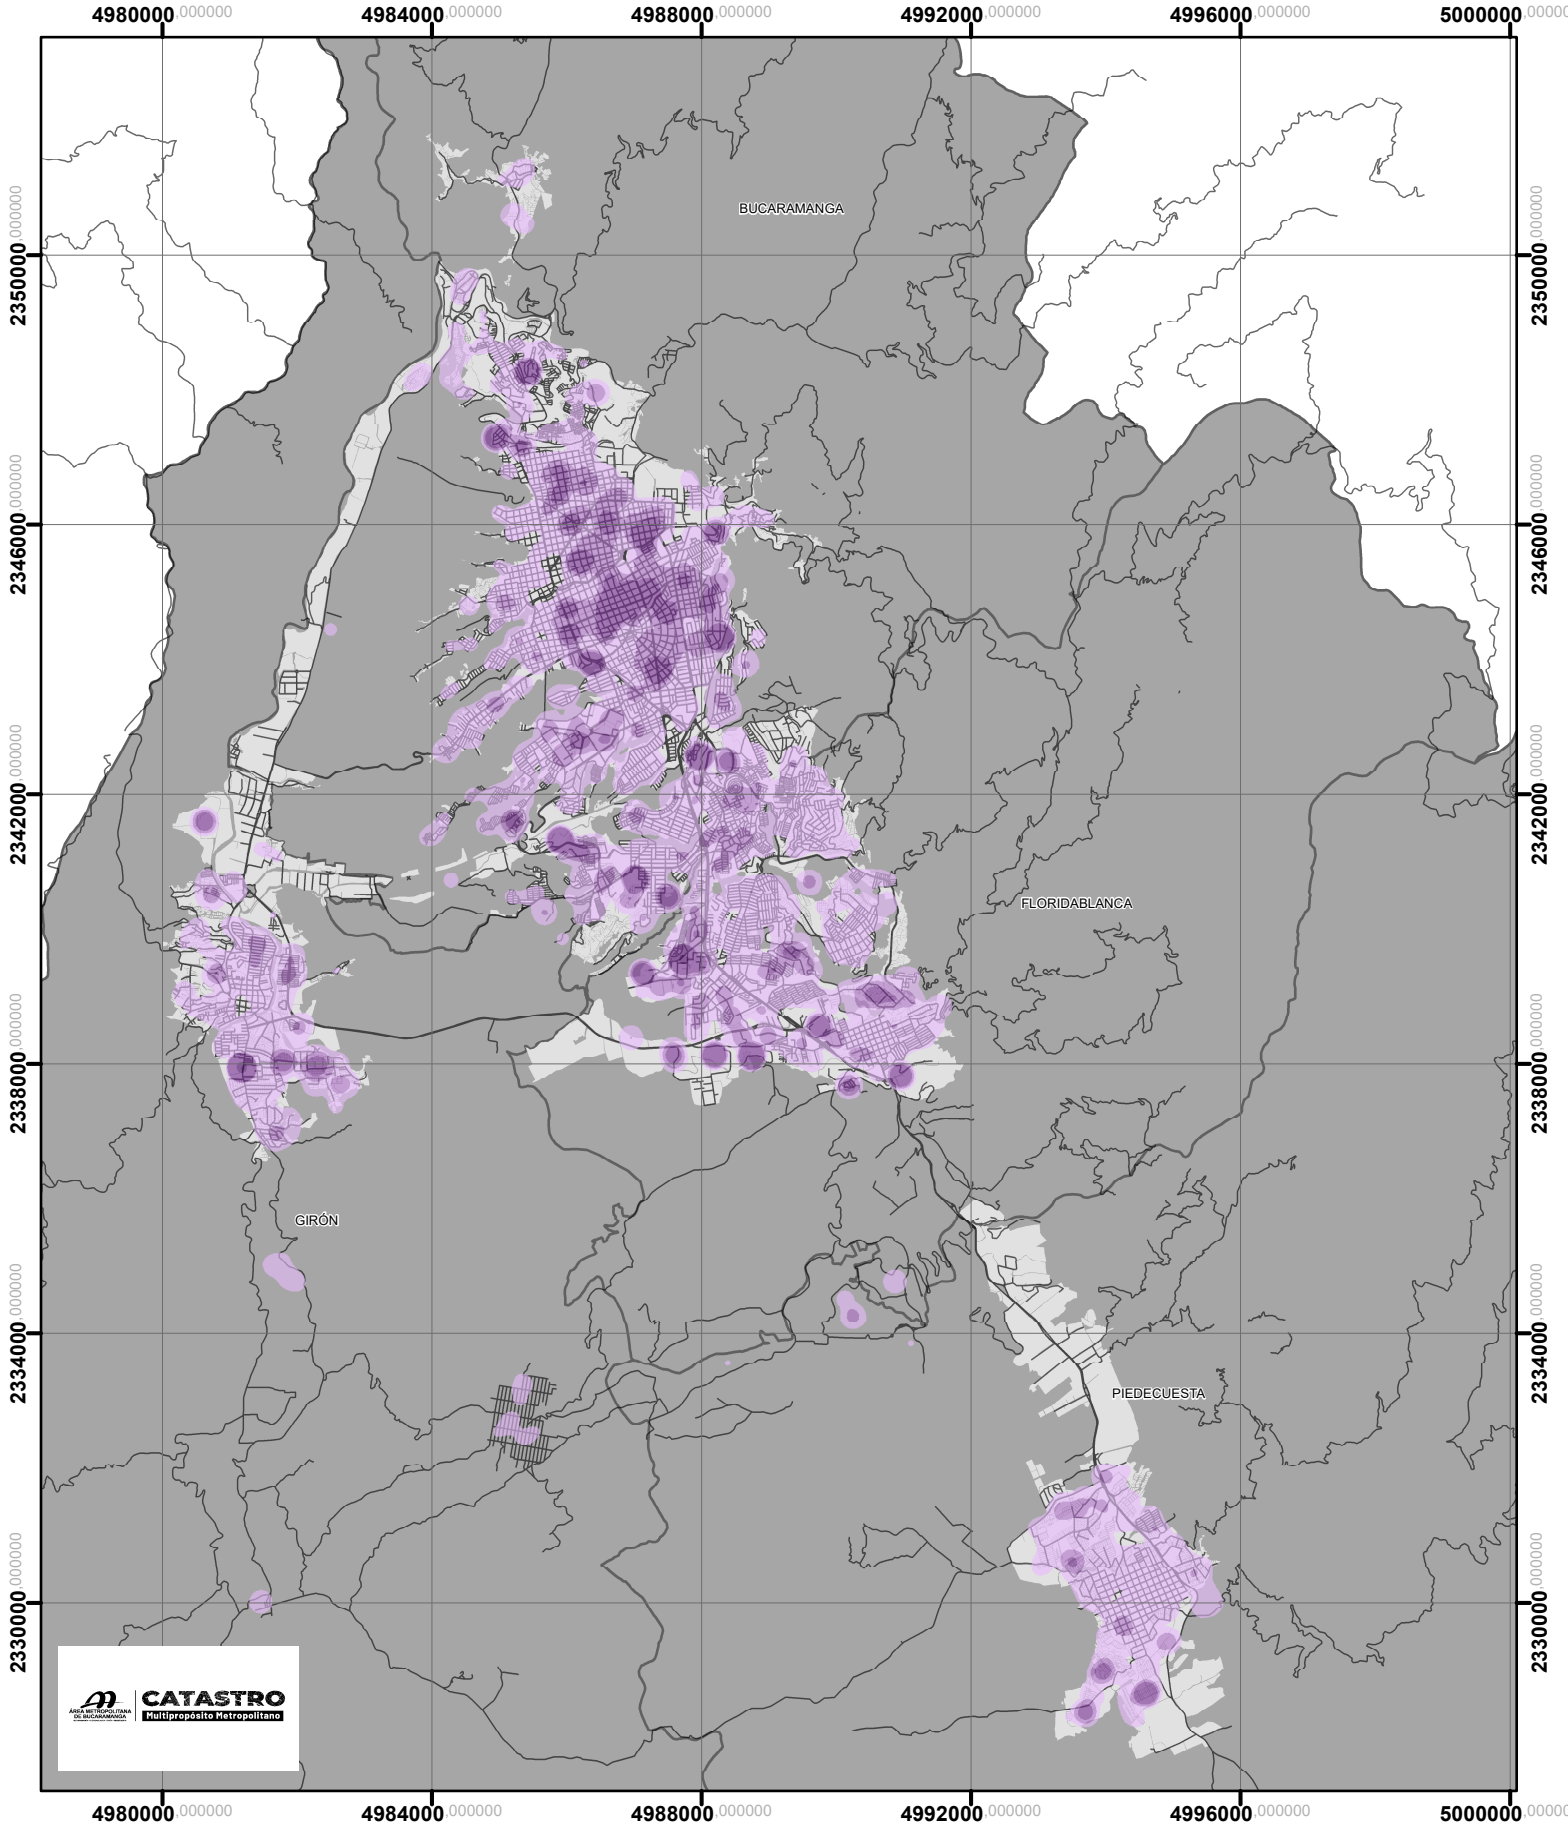

# Cambios de propietario AMB - 2022

**Descripción**

Mapa de concentración de cambios propietario a nivel predial en Área metropolitana de Bucaramanga para la vigencia del año 2022.

Proyectó: Centro de Estudios Territoriales del AMB.

**Leyenda**

**CAMBIOS DE PROPIETARIO**  
Unidad: Número de cambios de propietario

	< 100		Red Vial
	101 - 500		Manzana Urbana
	501 - 1.000		Límite Municipal
	1.001 - 10.000		
	> 10.000		

Coordinate System: MAGNA-SIRGAS / Origen-Nacional  
 Projection: Transverse Mercator  
 Datum: MAGNA  
 False Easting: 5.000.000,0000  
 False Northing: 2.000.000,0000  
 Central Meridian: -73,0000  
 Scale Factor: 0,9992  
 Latitude Of Origin: 4,0000  
 Units: Meter

1 Centimetro = 1.121,25 Metros

0 400 800 1.600 2.400 3.200 Metros

Fecha: 2022

Fuente:  
 \* Superintendencia de Notariado y Registro (SNR)  
 \* Catastro Multipropósito Metropolitano del AMB