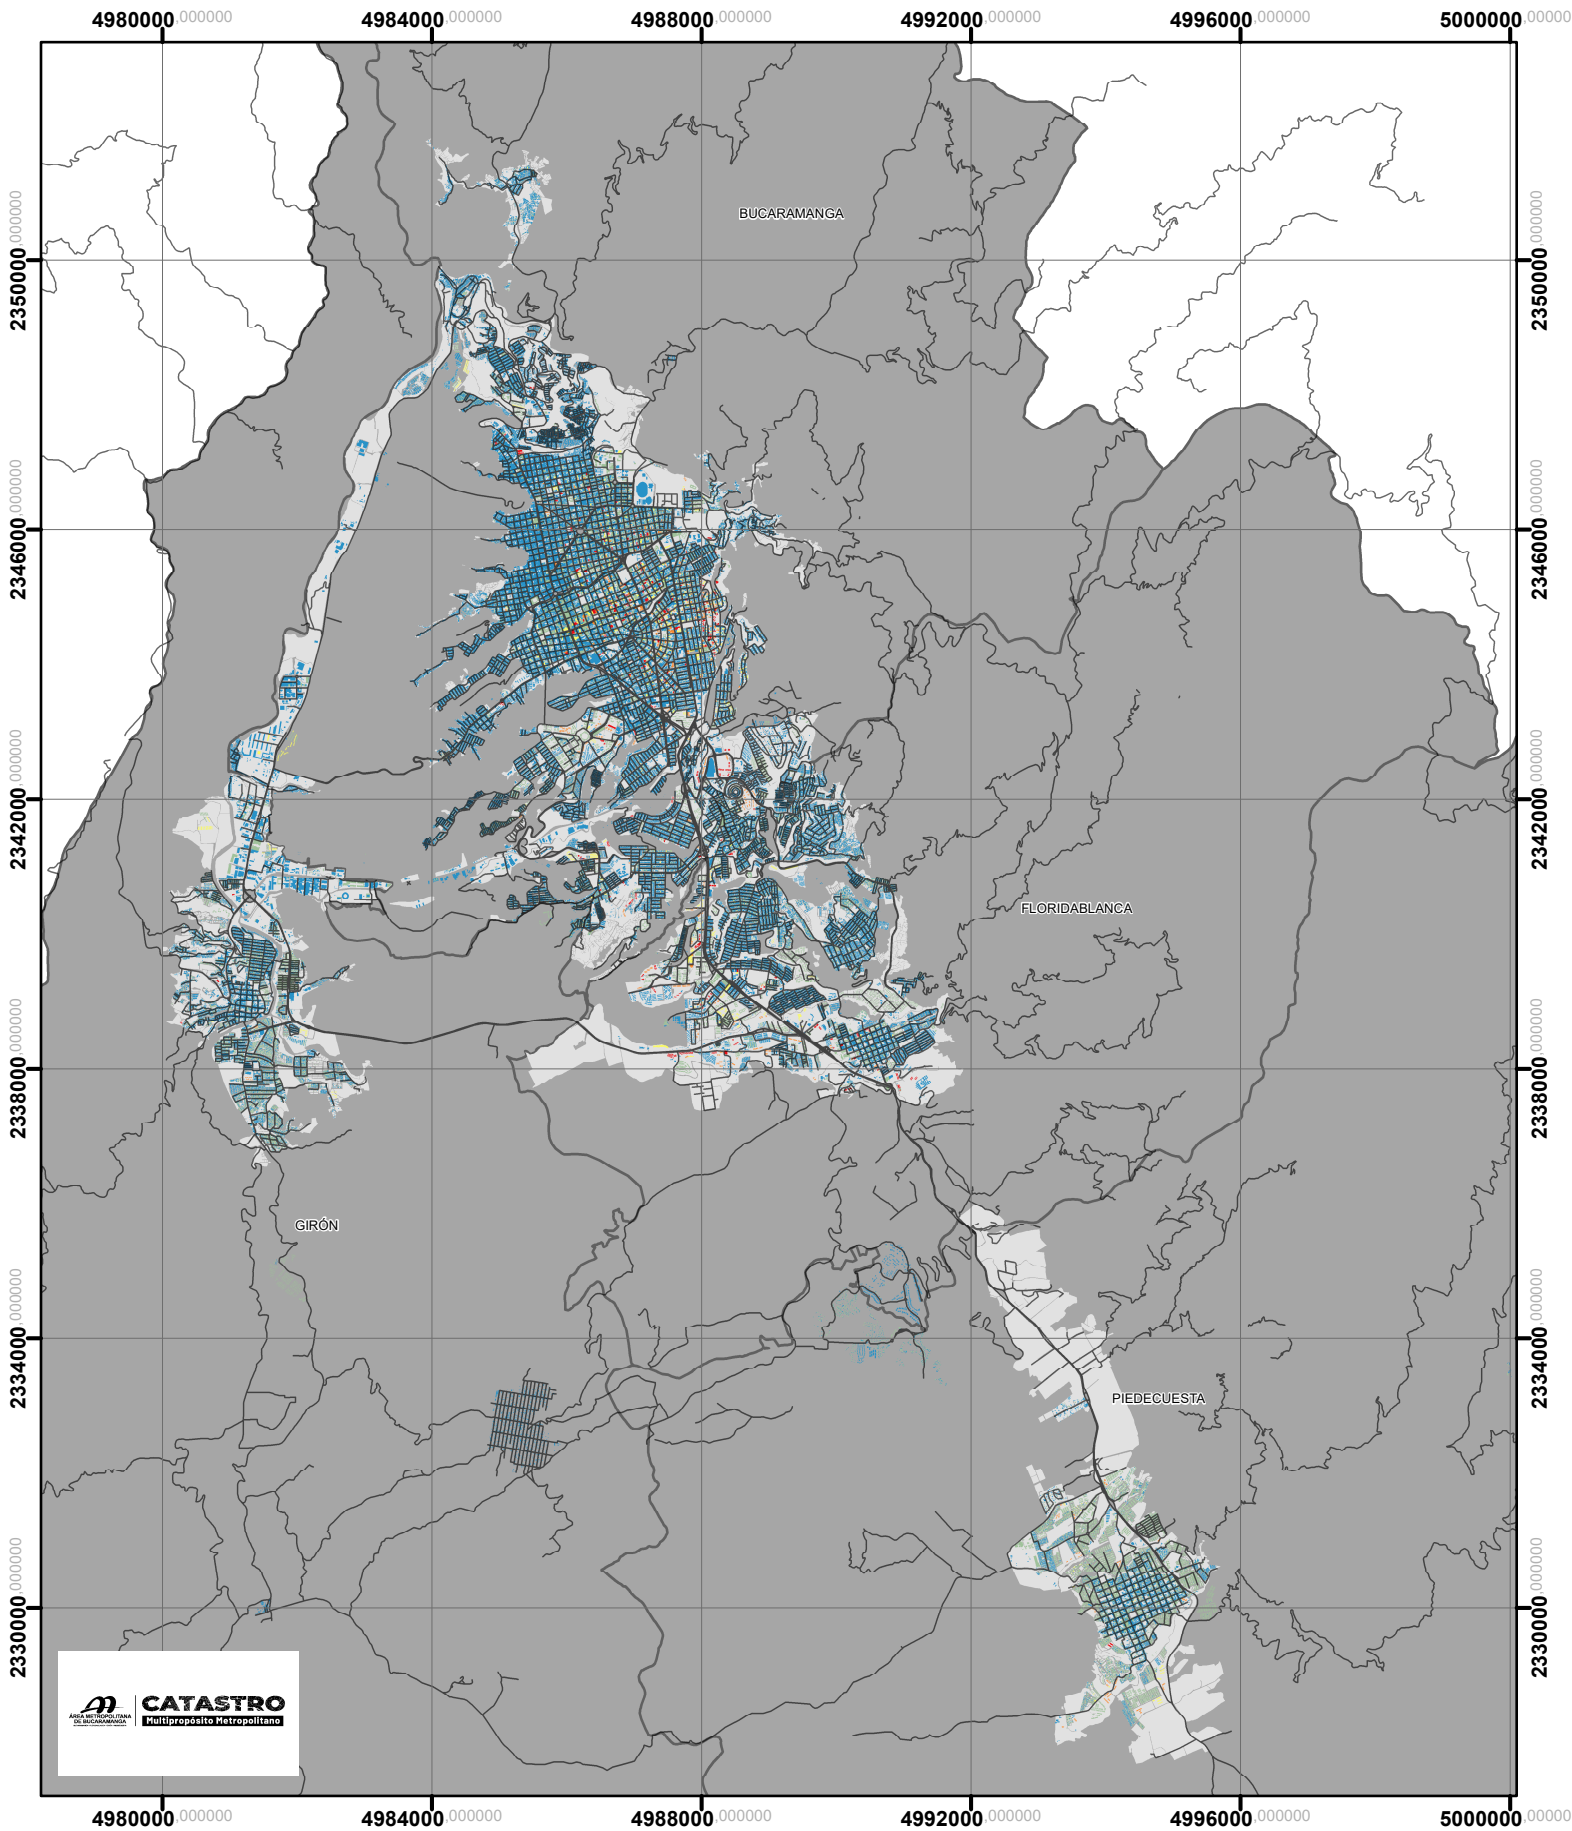

Mapa de alturas registradas AMB - 2023

Localización	Descripción	Leyenda	Coordinate System: MAGNA-SIRGAS / Origen-Nacional Projection: Transverse Mercator Datum: MAGNA False Easting: 5.000.000,0000 False Northing: 2.000.000,0000 Central Meridian: -73,0000 Scale Factor: 0,9992 Latitude Of Origin: 4,0000 Units: Meter
	Alturas registradas en las unidades de construcción en el Área Metropolitana de Bucaramanga para la vigencia 2023 Proyecto: Centro de Estudios Territoriales del AMB.	<p>ALTURAS REGISTRADAS Unidad: Número de pisos</p> <ul style="list-style-type: none"> ■ < 2 ■ 3 - 5 ■ 6 - 10 ■ 11 - 15 ■ > 15 <ul style="list-style-type: none"> Red Vial Manzana Urbana Límite Municipal 	<p>1 Centímetro = 1.121,25 Metros</p> <p>Fecha: 2023</p> <p>Fuente: * Catastro Multipropósito Metropolitano del AMB</p>