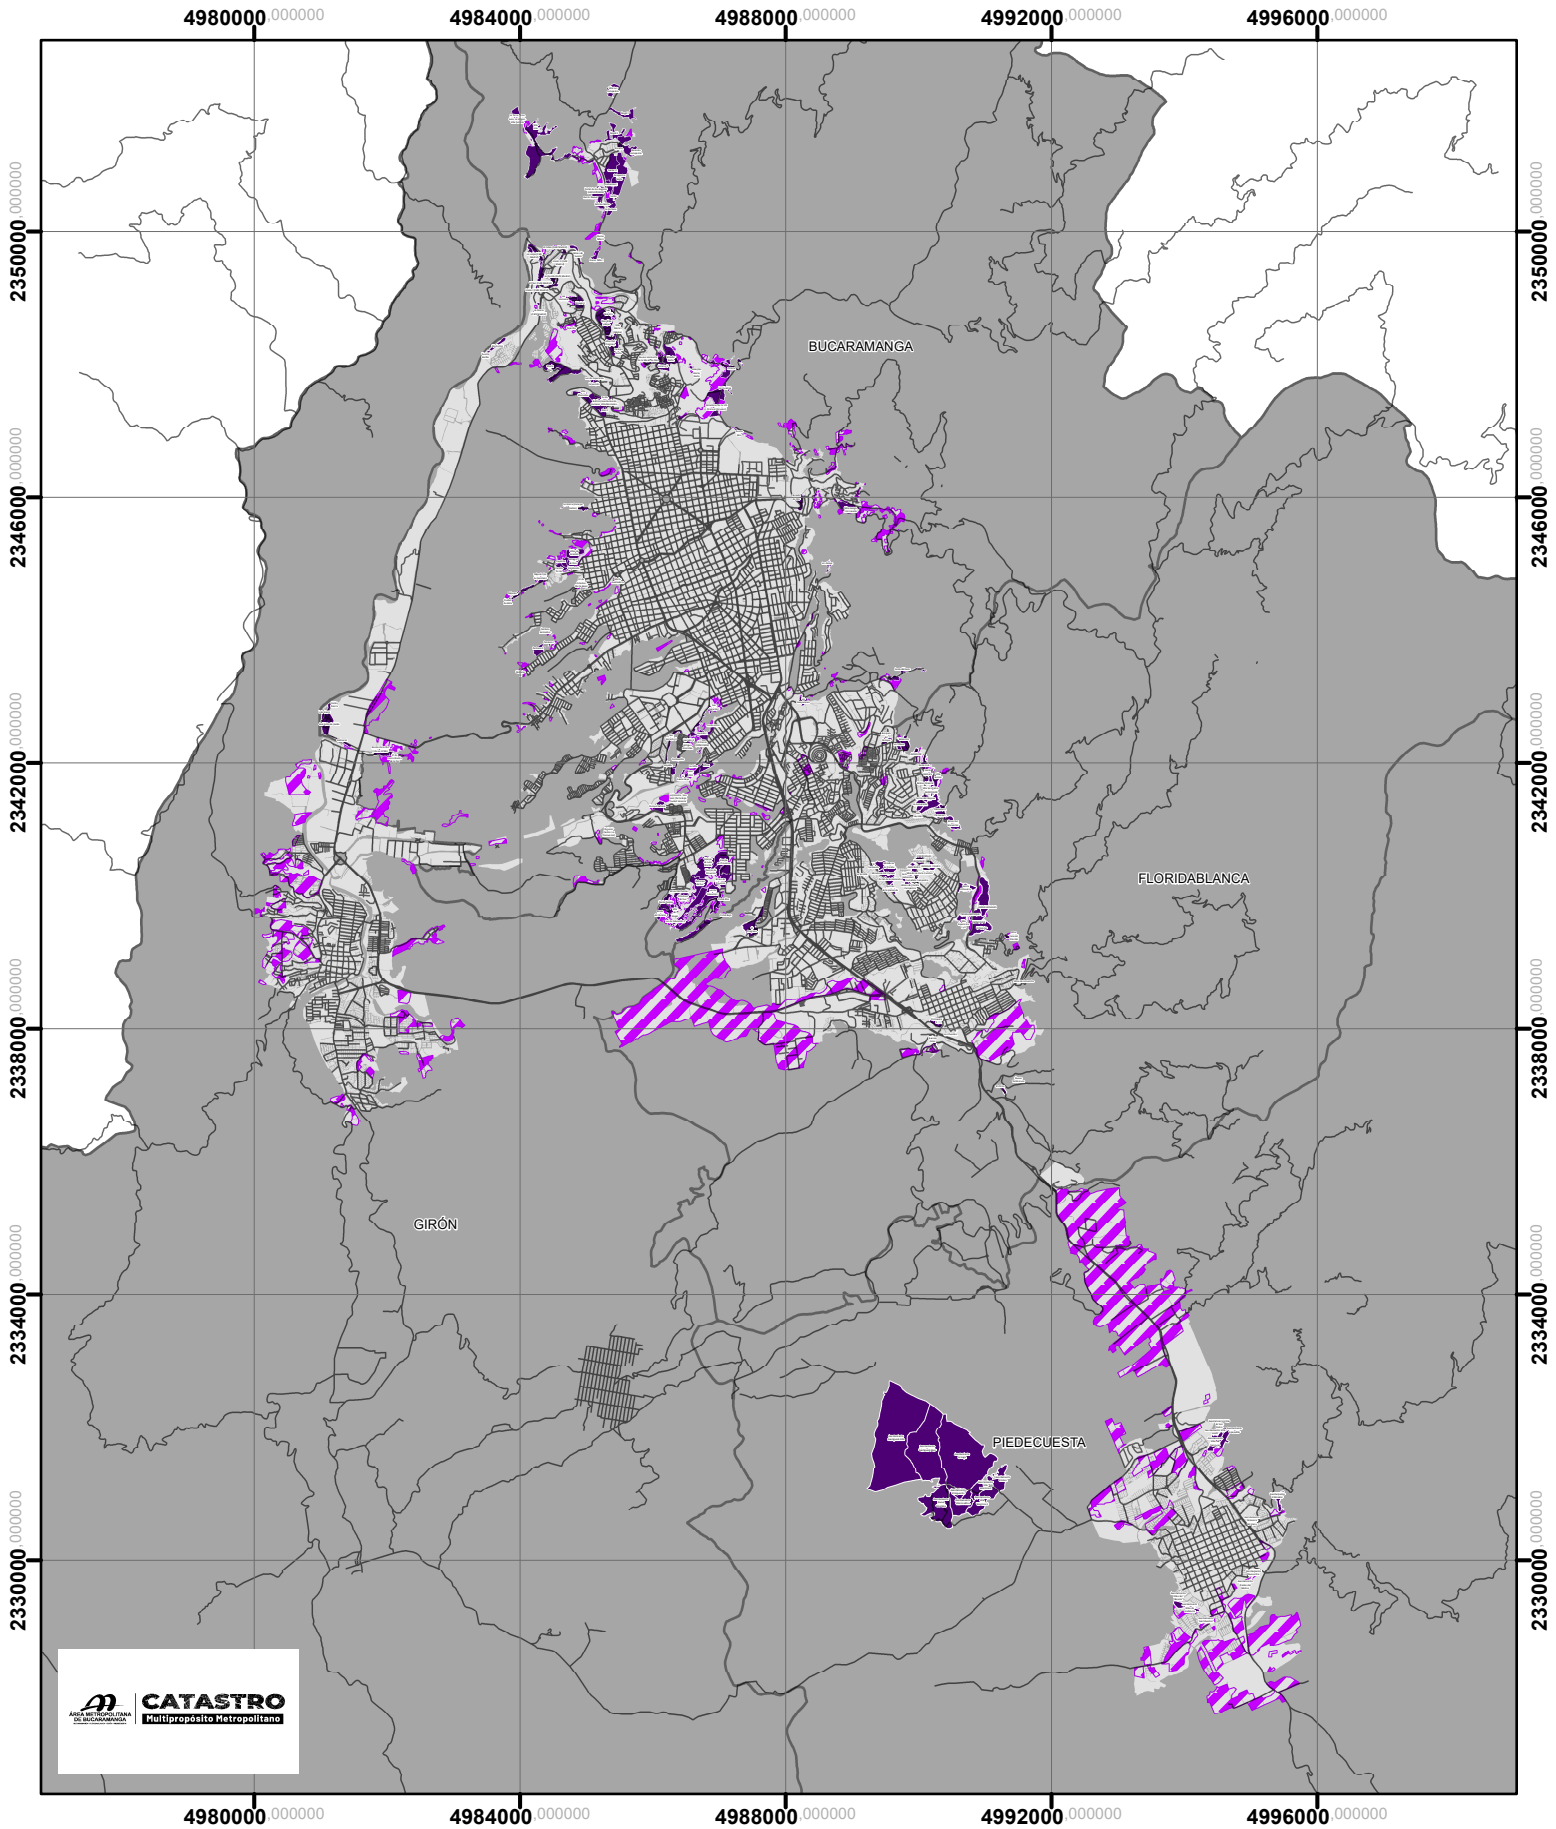

# Expansión de asentamientos AMB - 2023

Localización	Descripción	Leyenda	Coordinate System: MAGNA-SIRGAS / Origen-Nacional Projection: Transverse Mercator Datum: MAGNA False Easting: 5.000.000,0000 False Northing: 2.000.000,0000 Central Meridian: -73,0000 Scale Factor: 0,9992 Latitude Of Origin: 4,0000 Units: Meter
	<p>Expansión de asentamientos Área Metropolitana de Bucaramanga, identificados por medio de un proceso de dibujo satelital respecto a las construcciones nuevas y/o mejoras, sin clasificación regular vigente.</p> <p>Proyecto: Centro de Estudios Territoriales del AMB.</p>	<p><b>ASENTAMIENTOS</b></p> <ul style="list-style-type: none"> <li><span style="display: inline-block; width: 15px; height: 15px; background-color: purple; margin-right: 5px;"></span> Asentamientos en estudio y proceso de identificación.</li> <li><span style="display: inline-block; width: 15px; height: 15px; border: 1px solid purple; margin-right: 5px;"></span> Expansión asentamientos en identificación.</li> </ul> <ul style="list-style-type: none"> <li><span style="display: inline-block; width: 15px; border-bottom: 1px solid gray; margin-right: 5px;"></span> Red Vial</li> <li><span style="display: inline-block; width: 15px; height: 15px; background-color: lightgray; margin-right: 5px;"></span> Manzana Urbana</li> <li><span style="display: inline-block; width: 15px; border-bottom: 1px solid gray; margin-right: 5px;"></span> Límite Municipal</li> </ul>	<p>1 Centímetro = 1.139,46 Metros</p> <p>Fecha: 2023</p> <p>Fuente:                      * Alcaldías de Bucaramanga, Floridablanca y Piedecuesta                      * Catastro Multipropósito Metropolitano del AMB</p>