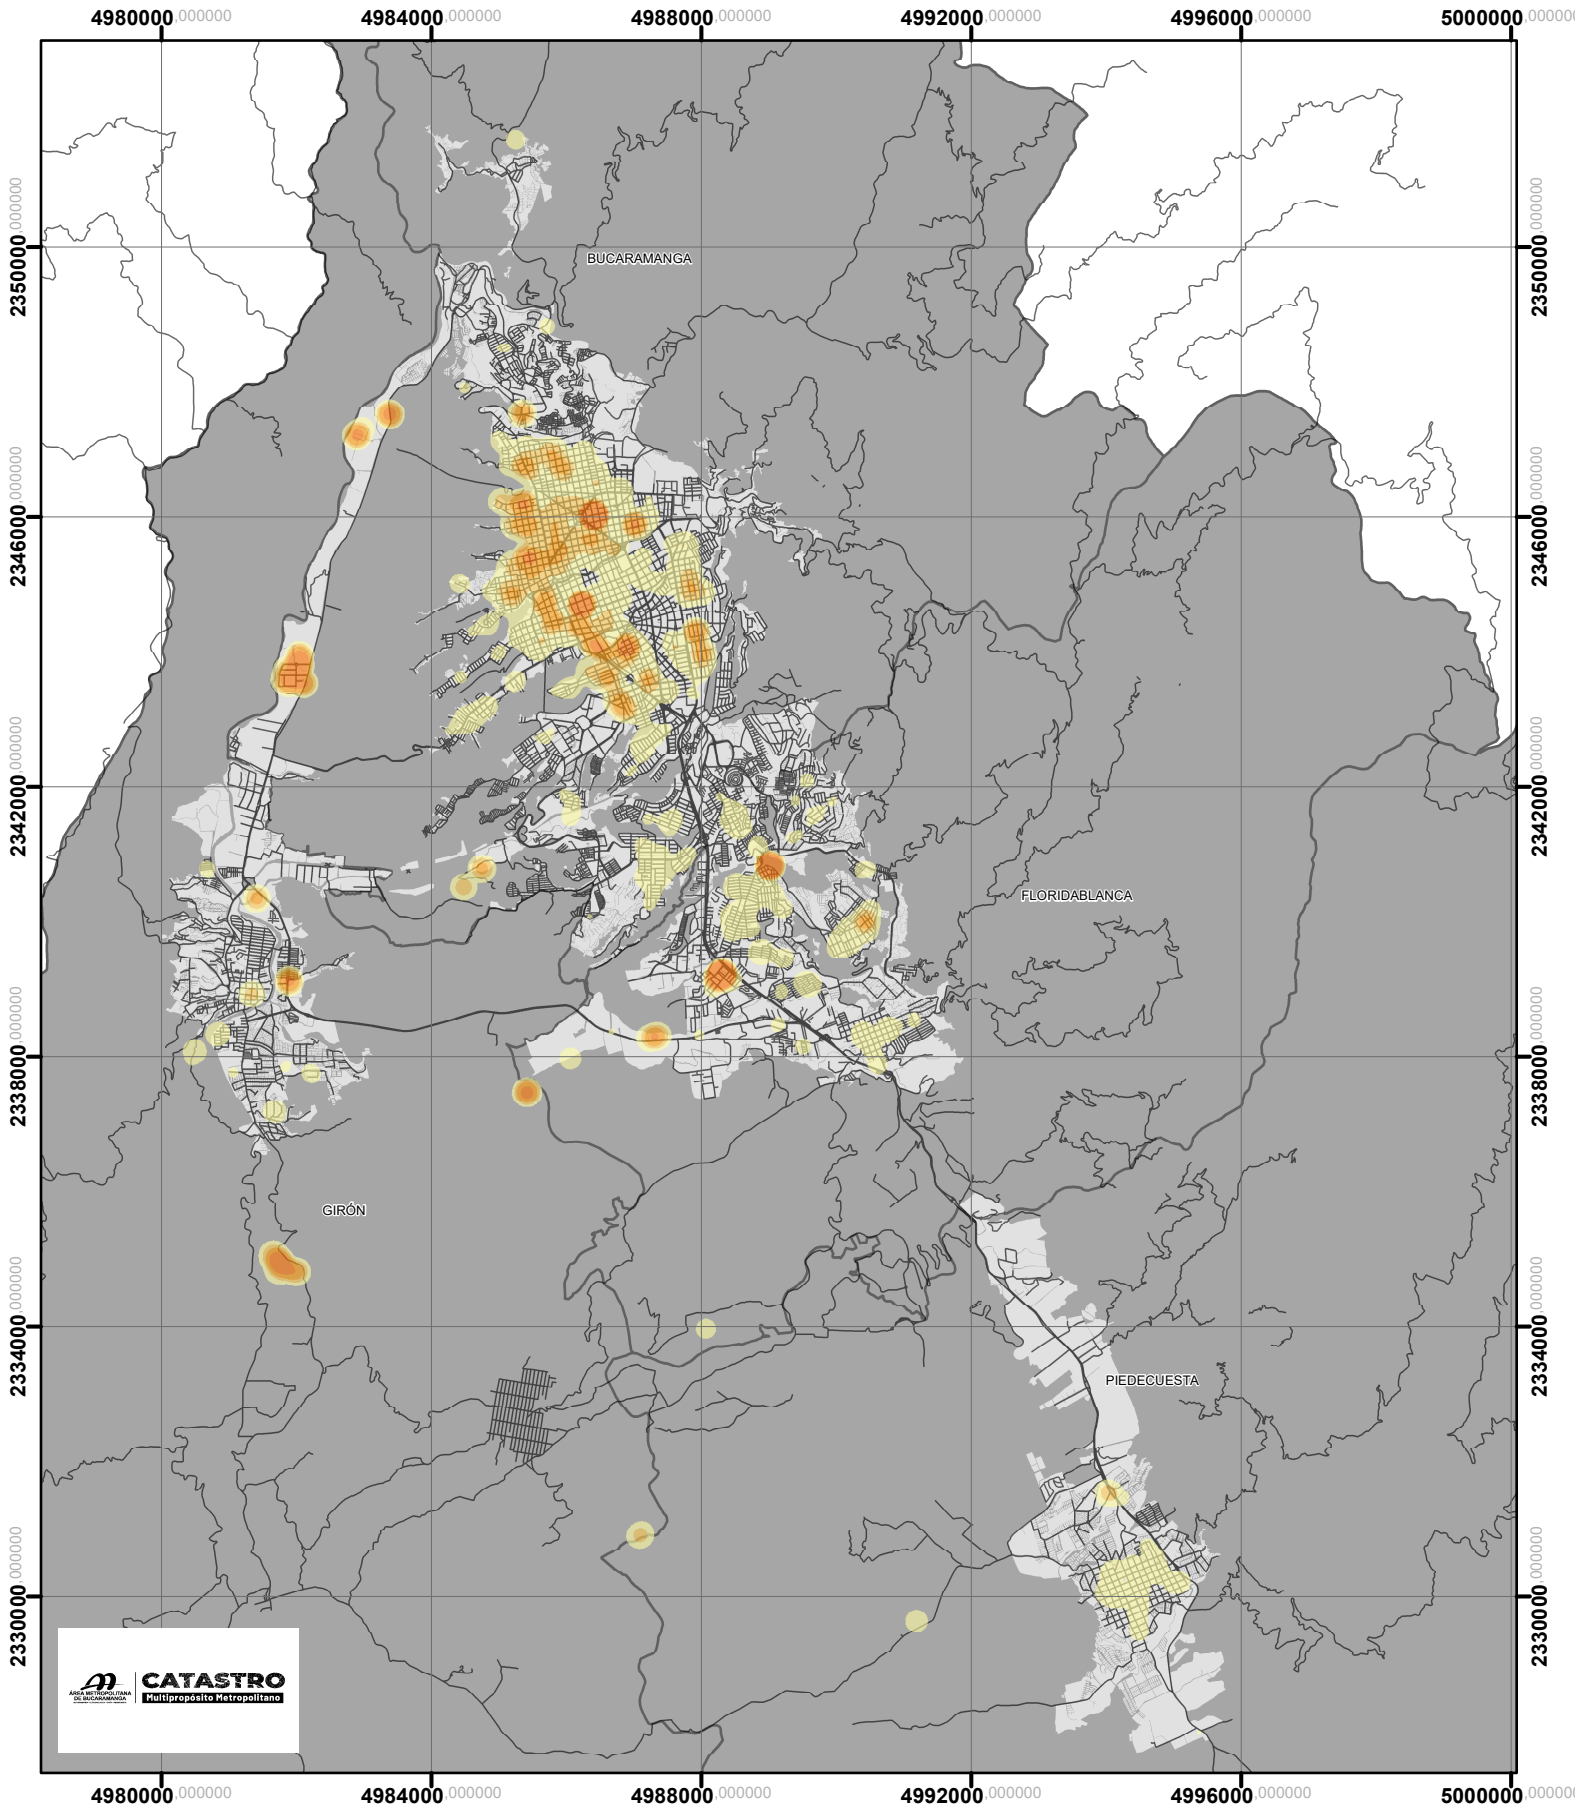

Concentración de empleos AMB - 2022 (Industrias manufactureras)

Localización	Descripción	Leyenda	Coordinate System: MAGNA-SIRGAS / Origen-Nacional Projection: Transverse Mercator Datum: MAGNA False Easting: 5.000.000.0000 False Northing: 2.000.000.0000 Central Meridian: -73,0000 Scale Factor: 0,9992 Latitude Of Origin: 4,0000 Units: Meter
	<p>Concentración espacial de empleos activos del sector industrias manufactureras en el Área Metropolitana de Bucaramanga, medida como empleos por km² y ligados a la manzana predial.</p> <p>Proyectó: Centro de Estudios Territoriales del AMB.</p>	<p>NÚMERO DE EMPLEOS Unidad: (Densidad de empleos/km²)</p> <ul style="list-style-type: none"> < 200 201 - 1.000 1.001 - 2.000 2.001 - 4.000 > 4.000 <ul style="list-style-type: none"> — Red Vial — Manzana Urbana — Límite Municipal 	<p>1 Centimetro = 1.121,25 Metros</p> <p>0 400 800 1.600 2.400 3.200 Metros</p> <p>Fecha: 2022</p> <p>Fuente: * Cámara de comercio de Bucaramanga - CCC * Catastro Multipropósito Metropolitano del AMB</p>