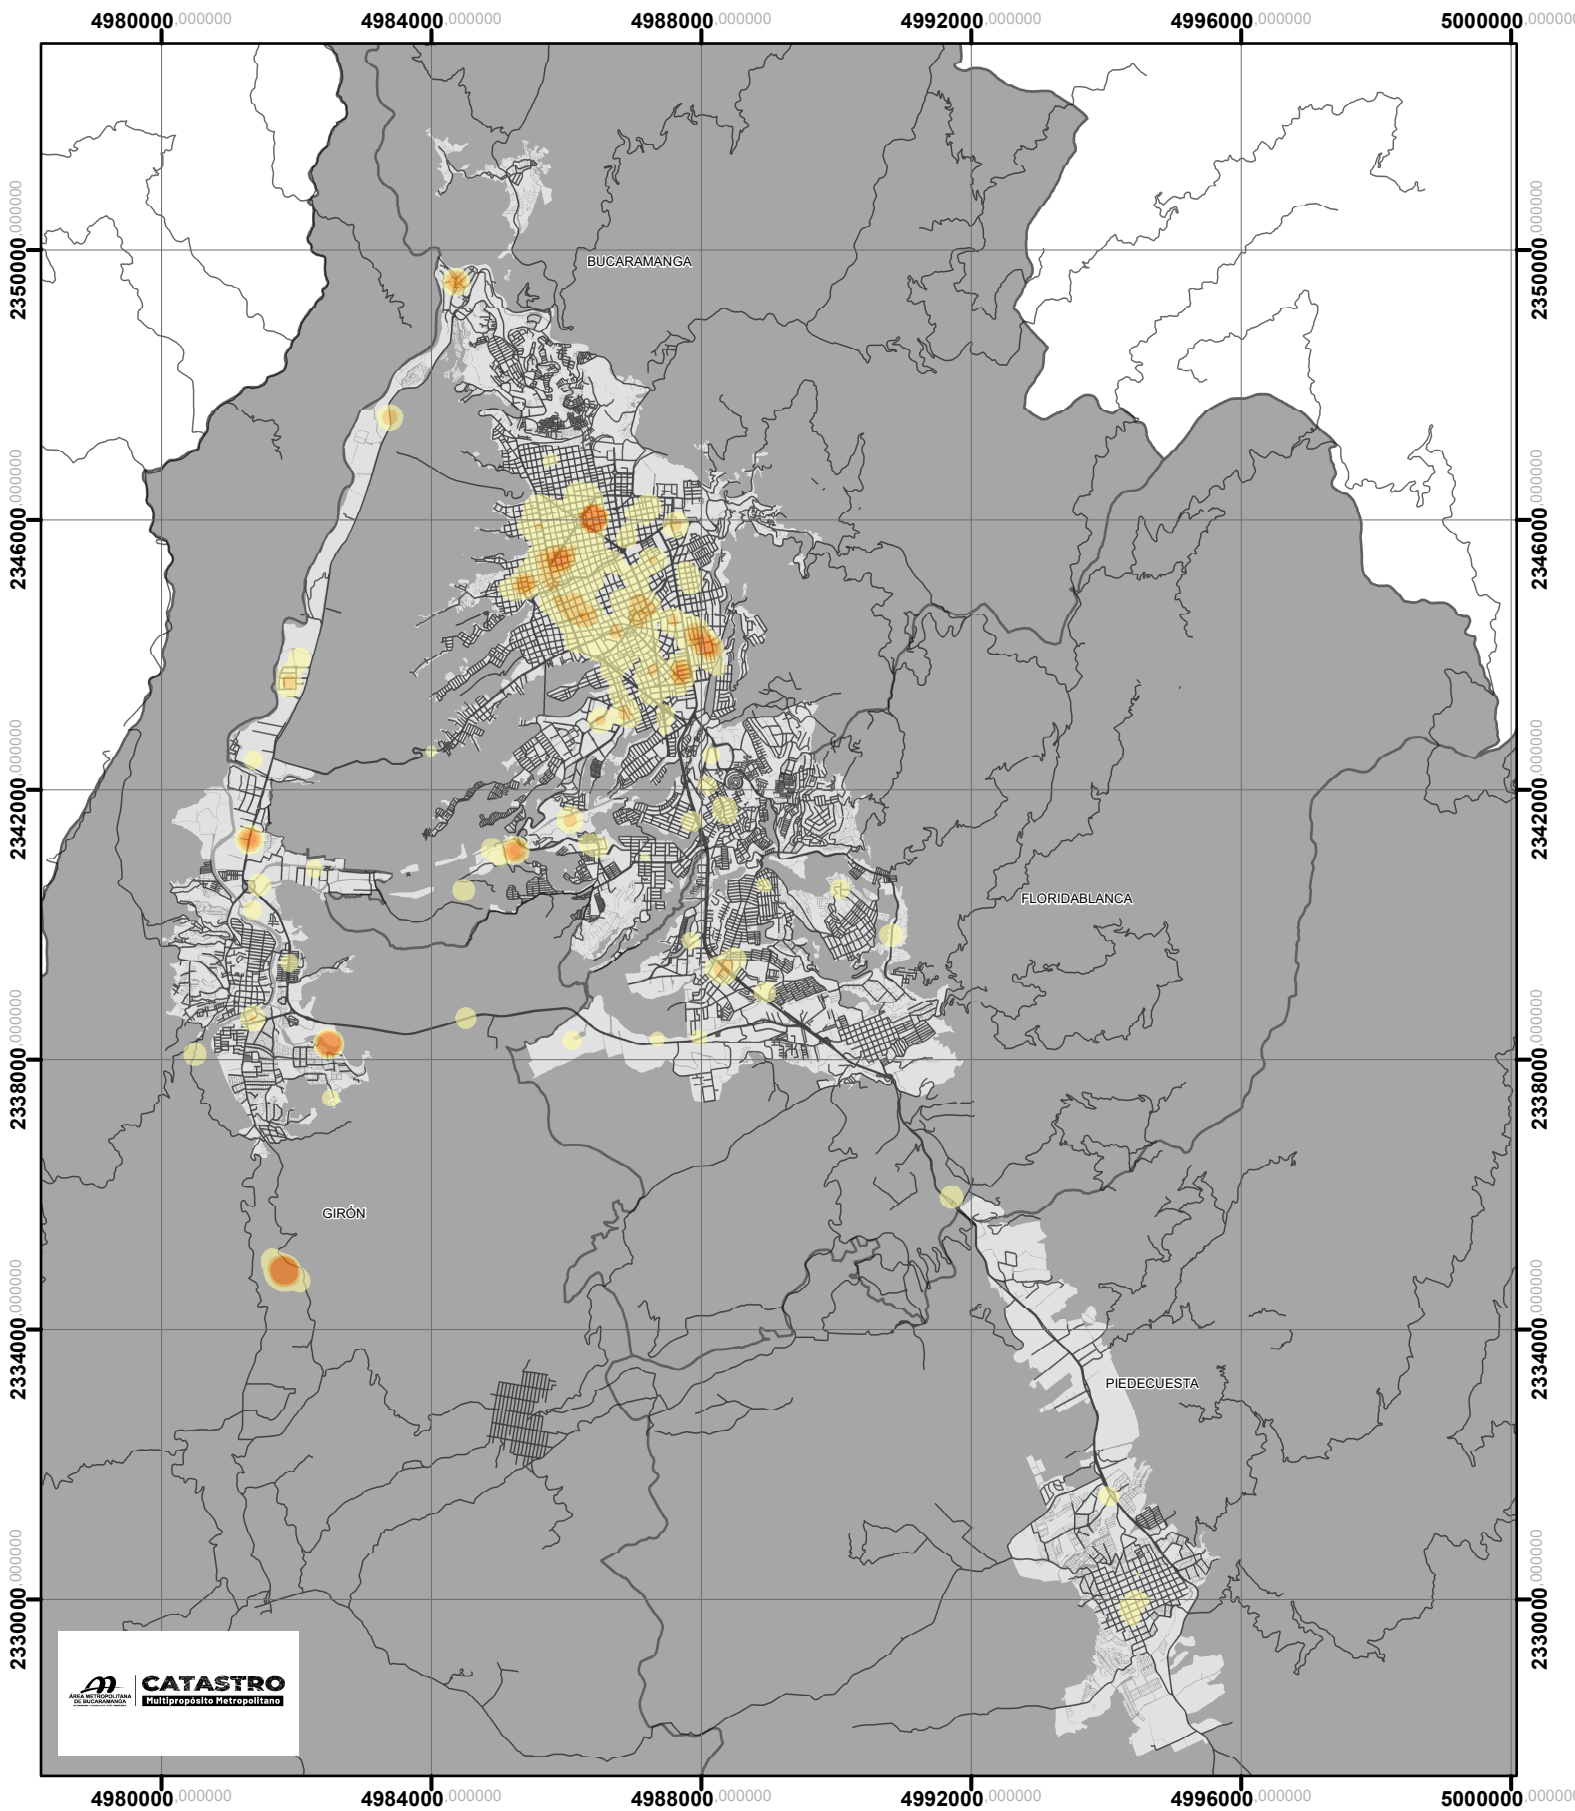

# Concentración de empleos AMB - 2022 (Comercio y reparación de vehículos)

Localización	Descripción	Leyenda	Coordinate System: MAGNA-SIRGAS / Origen-Nacional Projection: Transverse Mercator Datum: MAGNA False Easting: 5.000.000.000 False Northing: 2.000.000.000 Central Meridian: -73,000 Scale Factor: 0,9992 Latitude Of Origin: 4,000 Units: Meter
	<p>Concentración espacial de empleos activos del sector comercio y reparación de vehículos en el Área Metropolitana de Bucaramanga, medida como empleos por km<sup>2</sup> y ligados a la manzana predial.</p> <p>Proyecto: Centro de Estudios Territoriales del AMB.</p>	<p><b>NÚMERO DE EMPLEOS</b> Unidad: (Densidad de empleos/km<sup>2</sup>)</p> <ul style="list-style-type: none"> <li>&lt; 1.000</li> <li>1.001 - 5.000</li> <li>5.001 - 10.000</li> <li>10.001 - 15.000</li> <li>&gt; 15.000</li> </ul> <ul style="list-style-type: none"> <li>— Red Vial</li> <li>— Manzana Urbana</li> <li>— Límite Municipal</li> </ul>	<p>1 Centímetro = 1.121,25 Metros</p> <p>Fecha: 2022</p> <p>Fuente: * Cámara de comercio de Bucaramanga - CCC * Catastro Multipropósito Metropolitano del AMB</p>