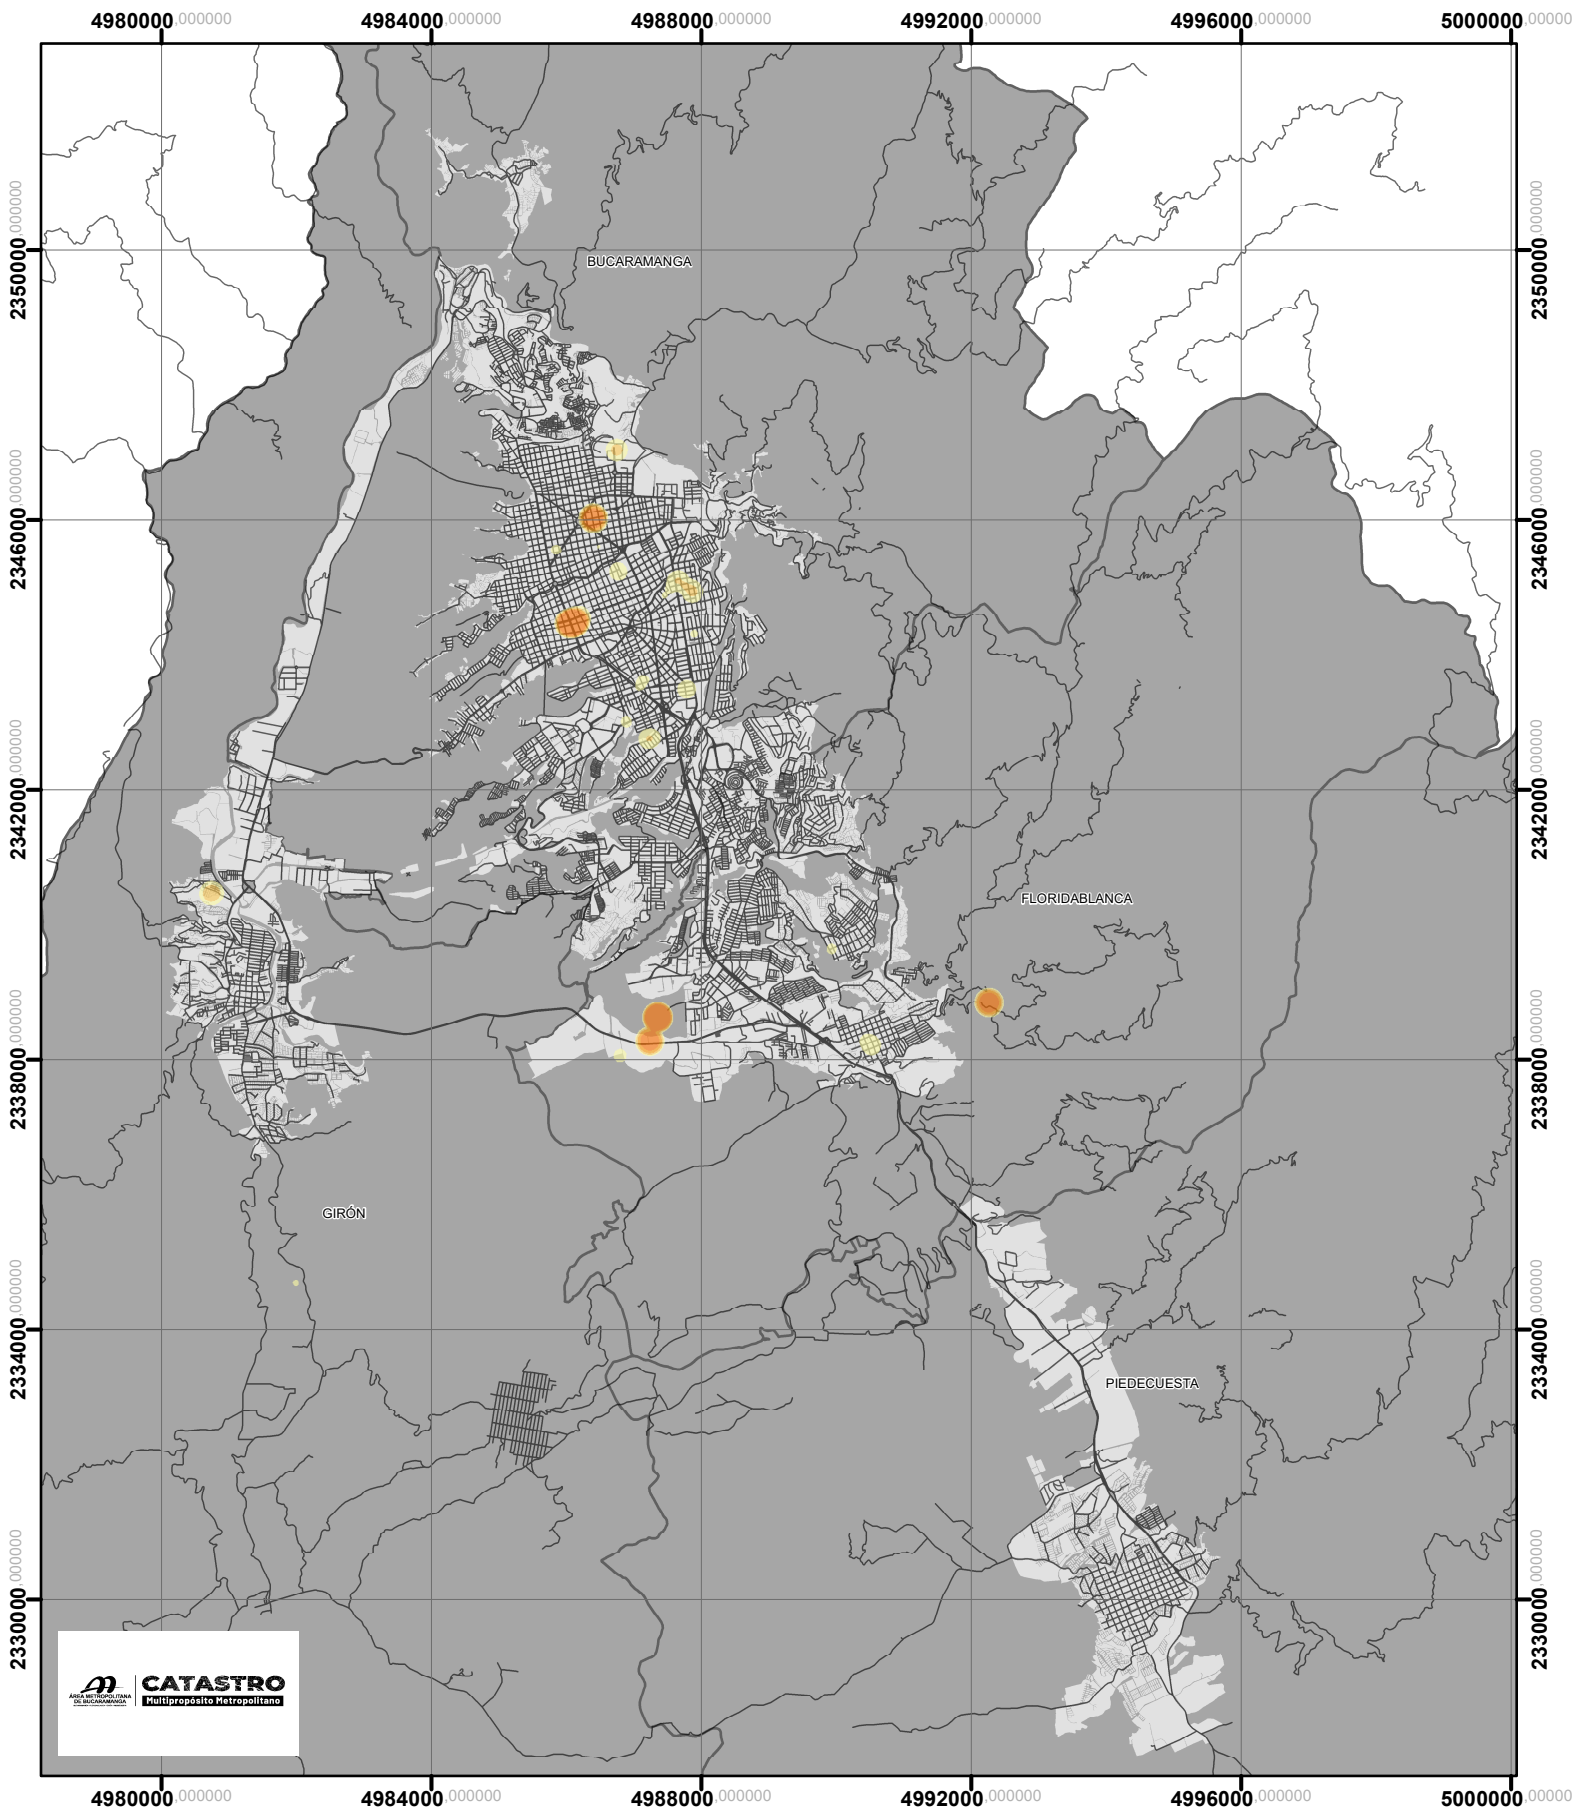

Concentración de empleos AMB - 2022 (Actividades artísticas y de entretenimiento)

Localización	Descripción	Leyenda	Coordinate System: MAGNA-SIRGAS / Origen-Nacional Projection: Transverse Mercator Datum: MAGNA False Easting: 5.000.000.000 False Northing: 2.000.000.000 Central Meridian: -73,000 Scale Factor: 0,9992 Latitude Of Origin: 4,000 Units: Meter
	<p>Concentración espacial de empleos activos del sector actividades artísticas y de entretenimiento en el Área Metropolitana de Bucaramanga, medida como empleos por km² y ligados a la manzana predial.</p> <p>Proyectó: Centro de Estudios Territoriales del AMB.</p>	<p>NÚMERO DE EMPLEOS Unidad: (Densidad de empleos/Km²)</p> <ul style="list-style-type: none"> < 100 101 - 250 251 - 500 501 - 1.000 > 1.000 <ul style="list-style-type: none"> Red Vial Manzana Urbana Límite Municipal 	<p>1 Centímetro = 1.121,25 Metros</p> <p>Fecha: 2022</p> <p>Fuente: * Cámara de comercio de Bucaramanga - CCS * Catastro Multipropósito Metropolitano del AMB</p>