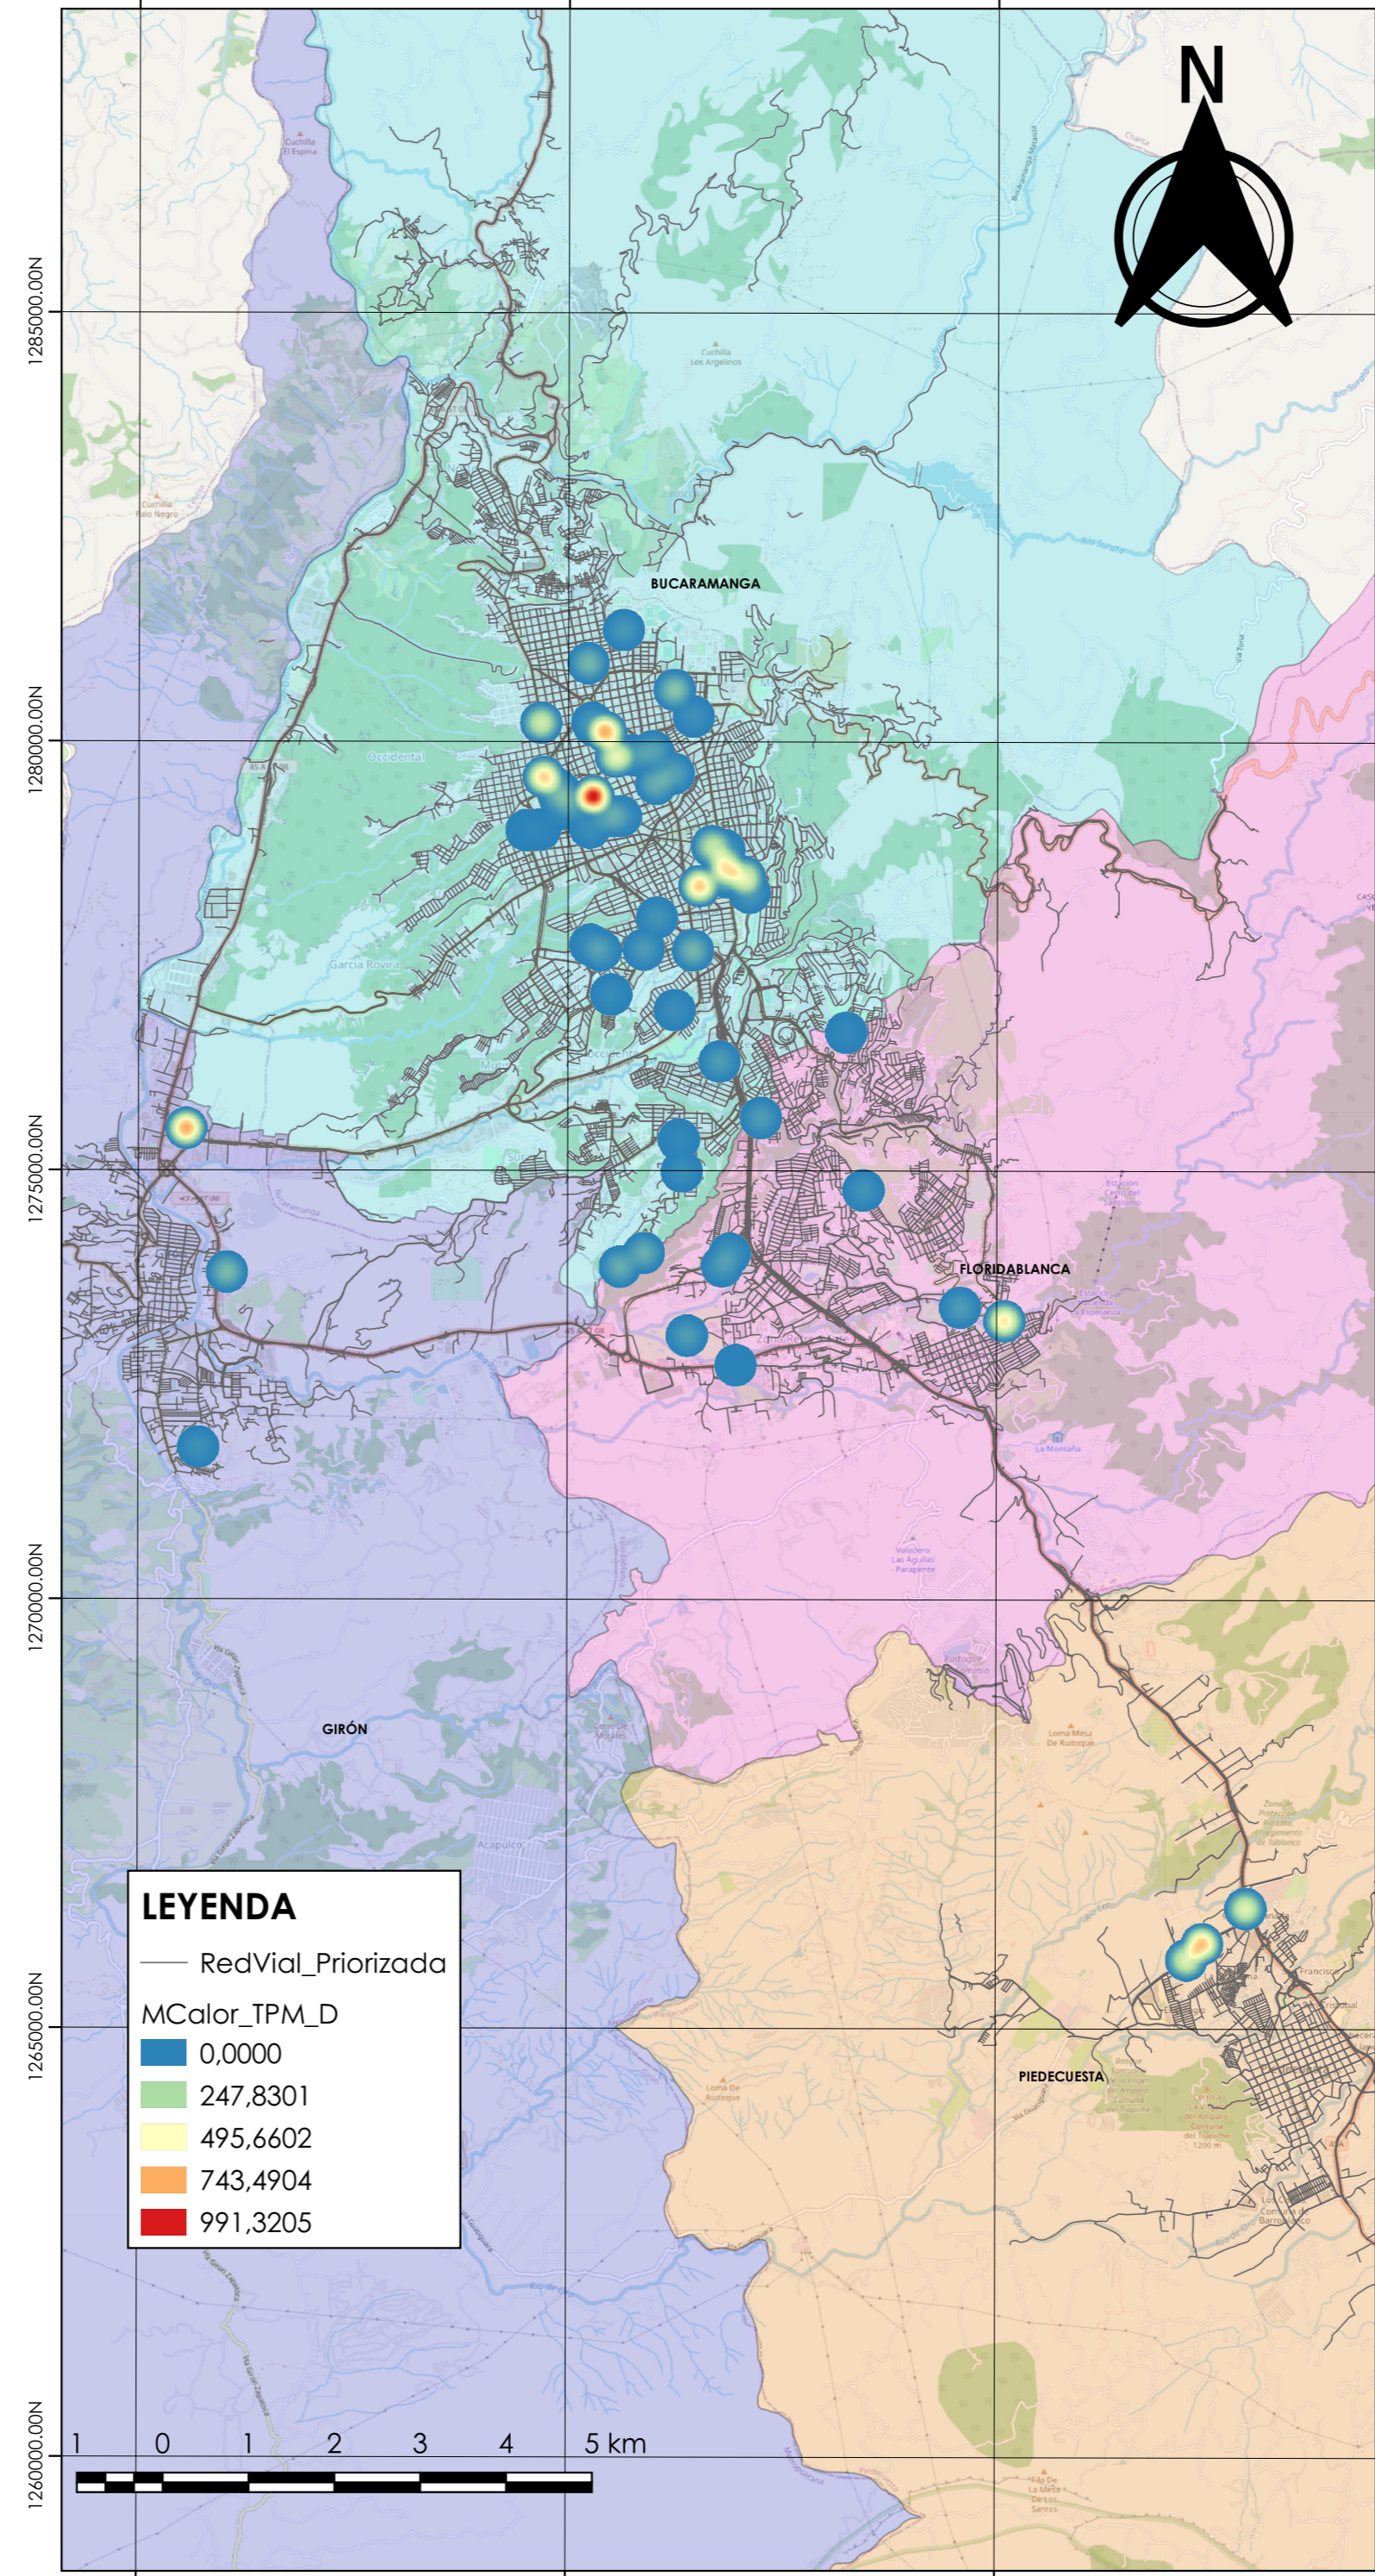

ORIGEN

DESTINO

CONSULTORÍA PARA LA ACTUALIZACIÓN DEL PLAN MAESTRO METROPOLITANO DE MOVILIDAD (PMMM) DEL ÁREA METROPOLITANA DE BUCARAMANGA

PLANO:
ORIGEN DESTINO SITM- HMD

ESCALA:
1:70.000

Información de referencia

NOMBRE: MAGNA-SIRGAS / Origen Nacional
DATÚM: Marco Geocéntrico Nacional de Referencial
ELIPSOIDE: GRS80 (EPSG9377)