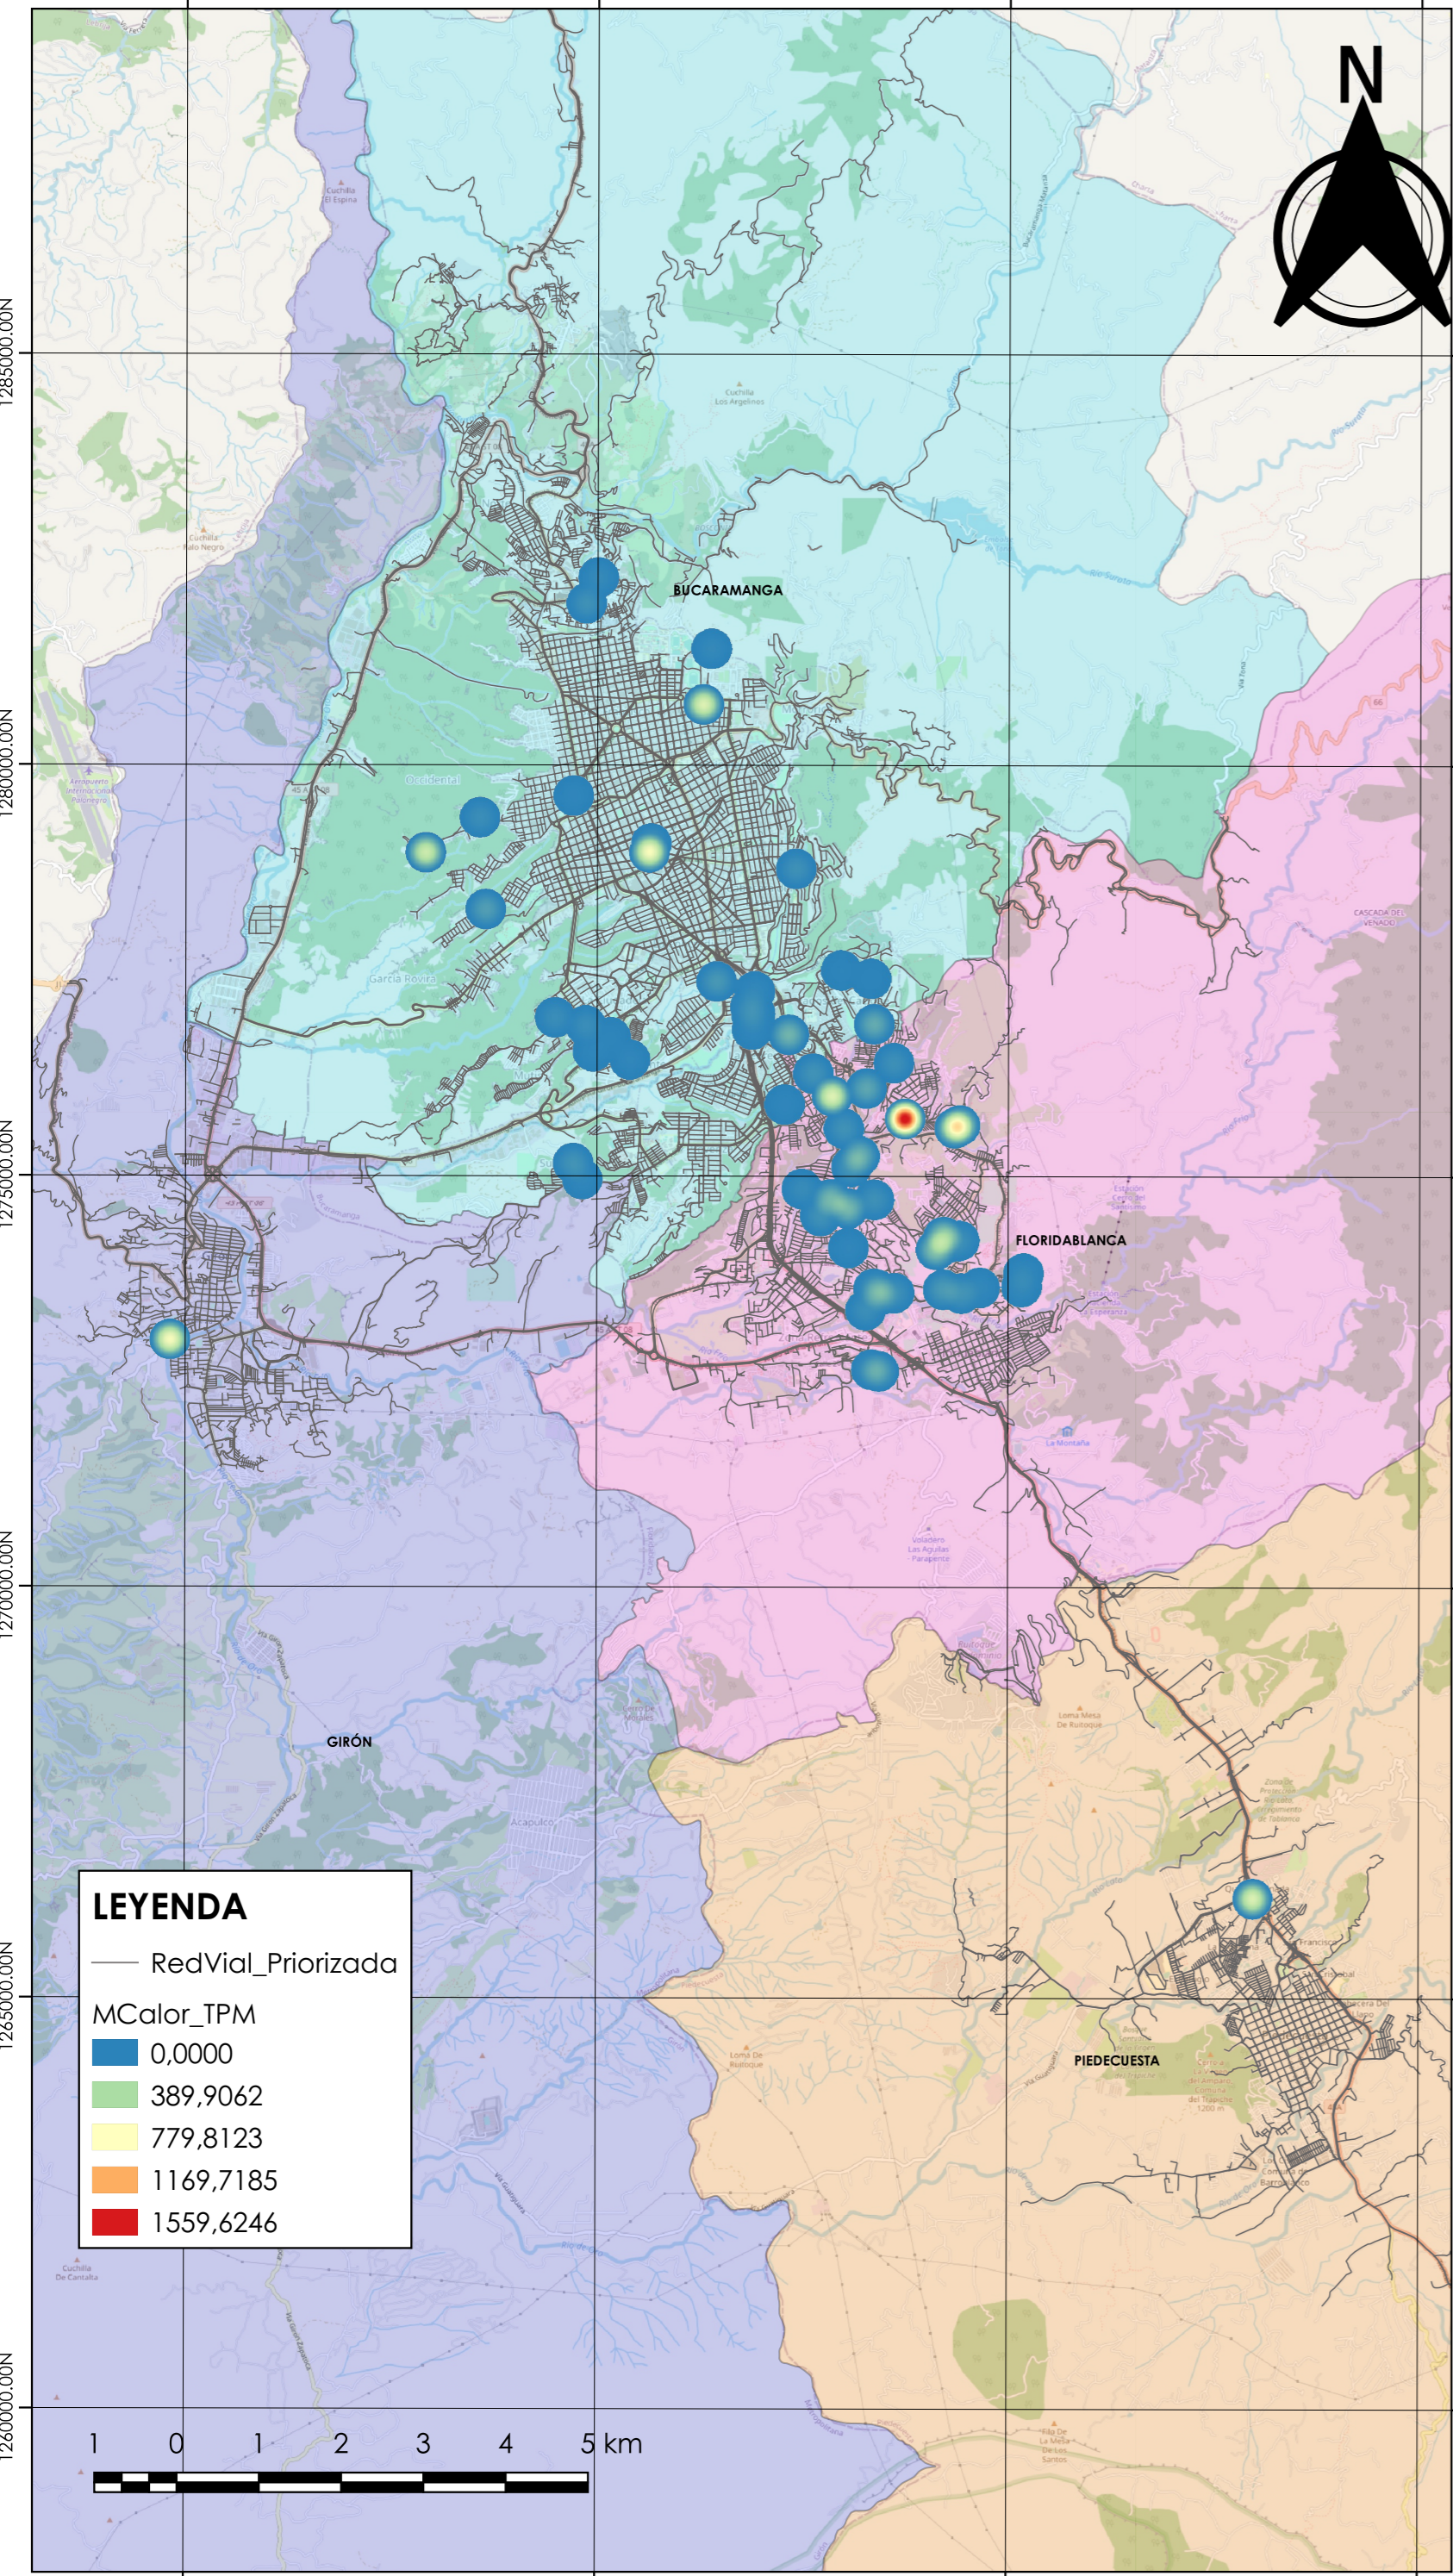

ORIGEN

DESTINO

CONSULTORÍA PARA LA ACTUALIZACIÓN DEL PLAN MAESTRO METROPOLITANO DE MOVILIDAD (PMMM) DEL ÁREA METROPOLITANA DE BUCARAMANGA

PLANO:
ORIGEN DESTINO SITM- HMD

ESCALA:
1:70.000

Información de referencia

NOMBRE: MAGNA-SIRGAS / Origen Nacional
DATÚM: Marco Geocéntrico Nacional de Referencial
ELIPSOIDE: GRS80 (EPSG9377)