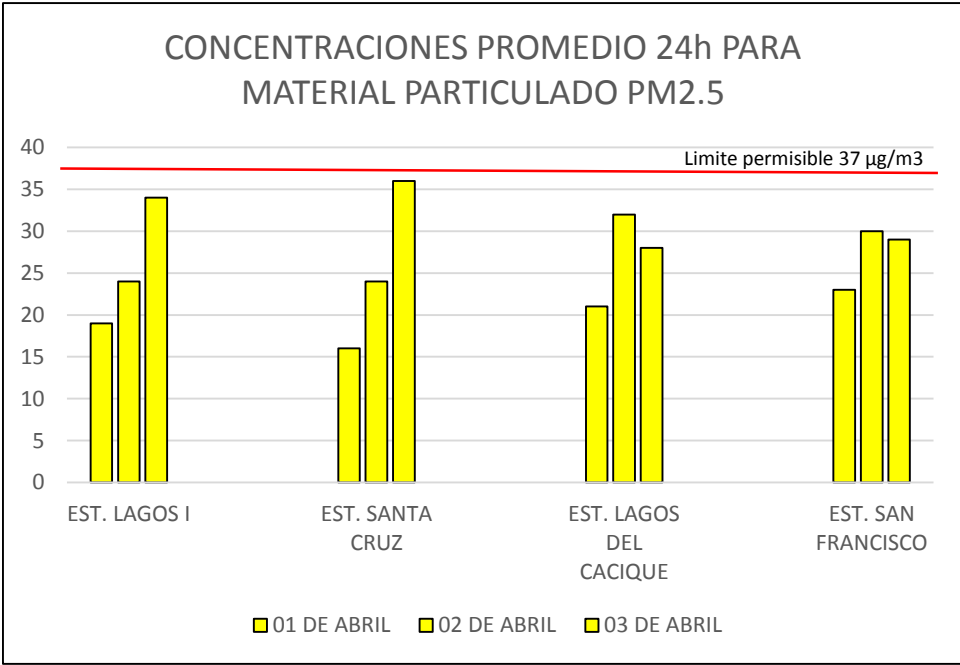

Viernes 03 de abril de 2020- 20:00*

ESTACIÓN / DIA	1	2	3
1. EST. SAN FRANCISCO	19	30	29*
2. EST. LAGOS DEL CACIQUE	16	32	28*
3. EST. LA CIUADELA	**	**	**
4. EST. LAGOS I F/BLANCA	21	24	34*
5. EST. SANTA CRUZ GIRÓN	21	24	36*

Las estaciones de Calidad de Aire, durante los primeros días del mes de abril se han mantenido dentro de los límites permisibles (37 µg/m3) para un tiempo de exposición 24h según lo establecido en la Resolución 2254 de 2017.

Respecto al ICA (Índice de Calidad del Aire) la calidad del aire se encuentra en un rango moderado.

Nota: La estación Ciudadela continua en mantenimiento.

*Datos pendientes de validación final, cálculos hasta la fecha y hora del reporte.
** Estación en mantenimiento.